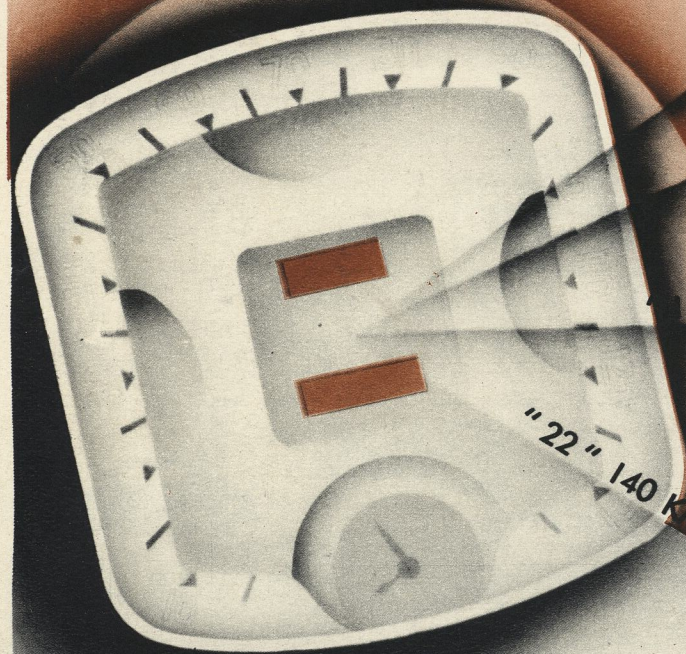

VITESSE

"7" 100 KM. A L'HEURE

"11" 110 KM. A L'HEURE

"11 LÉGÈRE" 120 KM. A L'HEURE

"22" 140 KM. A L'HEURE